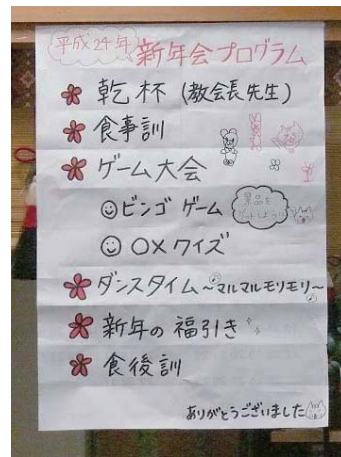

平成24年 新年会

2012 1. 15

○×クイズ 何問正解したかな

みんなで楽しく頂きました

クイズを出す姪と叔母

たこ焼きをする弟と姉

当日のプログラム♪

最後に、毎年恒例、信心の福引き

♪みんなでダンスタイム♪上手に踊れたかな。

中近畿 スケート大会

2012 2. 12